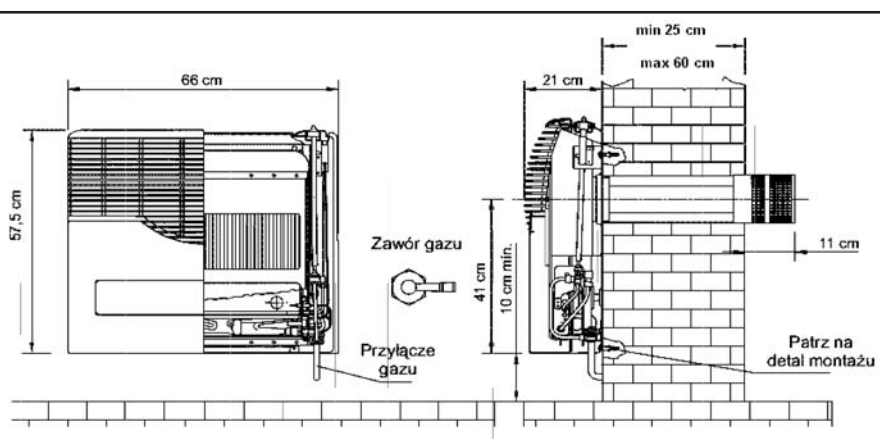

Kontakt:
43-310 Bielsko Biała
ul. Żywiecka 336
tel. +48 33 810 13 51
tel./fax +48 33 810 01 87
e-mail: biuro@termgaz.pl
website: www.termgaz.pl

Twój dystrybutor: