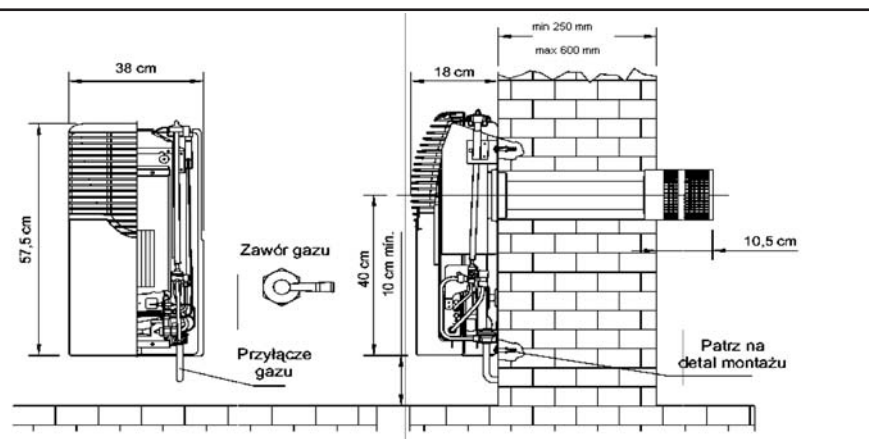

TYP OGRZEWACZA		EU 3V MANUAL	EU 3TV TERMOSTATIC	EU 5V MANUAL	EU5VT TERMOSTATIC
Moc	Kw	3,3	3,3	5,0	5,0
Sprawność	%	87,0	87,0	87,0	87,0
Powierzchnia grzewcza	m²	25,0	25,0	40,0	40,0
Zużycie gazu:					
- gaz ziemny 2E	m³/h	0,28	0,28	0,45	0,45
- gaz propan butan 3B/P	kg/h	0,12	0,12	0,20	0,20
Zawór manualny	-	tak		tak	
Zawór termostatyczny	-		tak		tak
Przyłącze gazu	cal	G 3/8"	G 3/8"	G 3/8"	G 3/8"
Średnica rur spalinowych	mm	61	61	88	88
Średnica rur powietrznych	mm	115	115	115	115
Wymiary gabarytowe	mm	575/380/180	575/380/180	575/660/210	575/660/210
Masa	kg	14,5	14,5	24,5	24,5

MODEL EU 5

Kontakt:
43-310 Bielsko Biała
ul. Żywiecka 336
tel. +48 33 810 13 51
tel./fax +48 33 810 01 87
e-mail: biuro@termgaz.pl
website: www.termgaz.pl

Twój dystrybutor: